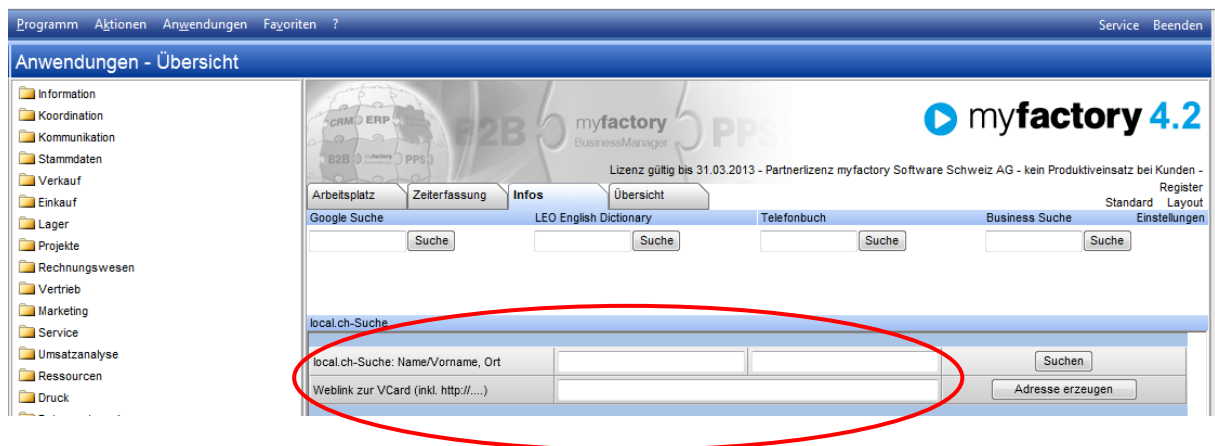

Tutorial: Import von vCards-Links

In diesem Tutorial lernen Sie, wie Sie vCards in myfactory importieren können.

Inhalt

Import über Arbeitsplatz myfactory.....	1
Abruf vCard Weblink.....	1

Import über Arbeitsplatz myfactory

Um vCards zu importieren benötigen Sie auf Ihrem Arbeitsplatz das Modul „local.ch-Suche“. Falls Sie diesen nicht bereits in Ihrem Arbeitsplatz haben, können Sie diesen über Layout hinzufügen. Weitere Informationen zur Anpassung des Arbeitsplatzes finden Sie in der Dokumentation „Arbeitsplatz einrichten“ unter den Tutorials.

Import über Arbeitsplatz myfactory

Mit dem Modul „local.ch-Suche“ können sie vCard-Links in myfactory importieren, oder auch Adressen direkt in www.local.ch heraussuchen. Auch vCard-Links von anderen elektronischen Telefonbüchern können in diesem Modul importiert werden.